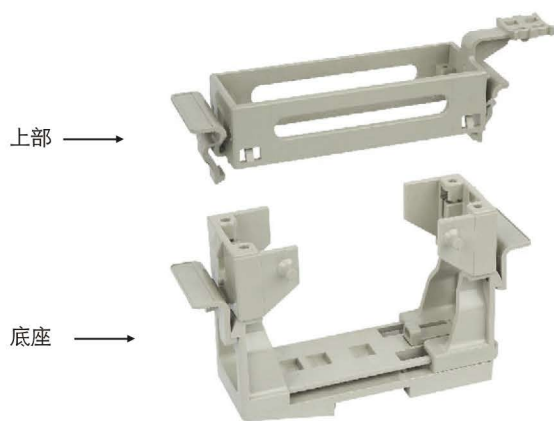

套件
导轨安装支架套件
套件包括：导轨安装底座及上部固定架

| 套件订购(包括上部底座) | | 型号 | 订货号 |
|--------------|----|---------------|---------------|
| H6B 安装导轨套件 | | H6B-RAIL-SET | 1 87 006 2000 |
| H10B 安装导轨套件 | | H10B-RAIL-SET | 1 87 010 2000 |
| H16B 安装导轨套件 | | H16B-RAIL-SET | 1 87 016 2000 |
| H24B 安装导轨套件 | | H24B-RAIL-SET | 1 87 024 2000 |
| 部件订购 | | 型号 | 订货号 |
| H6B SET | 上部 | H6B-RAIL-TOP | 1 87 006 2101 |
| | 底座 | HB-RAIL-BASE | 1 87 000 2201 |
| H10B SET | 上部 | H10B-RAIL-TOP | 1 87 010 2101 |
| | 底座 | HB-RAIL-BASE | 1 87 000 2201 |
| H16B SET | 上部 | H16B-RAIL-TOP | 1 87 016 2101 |
| | 底座 | HB-RAIL-BASE | 1 87 000 2201 |
| H24B SET | 上部 | H24B-RAIL-TOP | 1 87 024 2101 |
| | 底座 | HB-RAIL-BASE | 1 87 000 2201 |